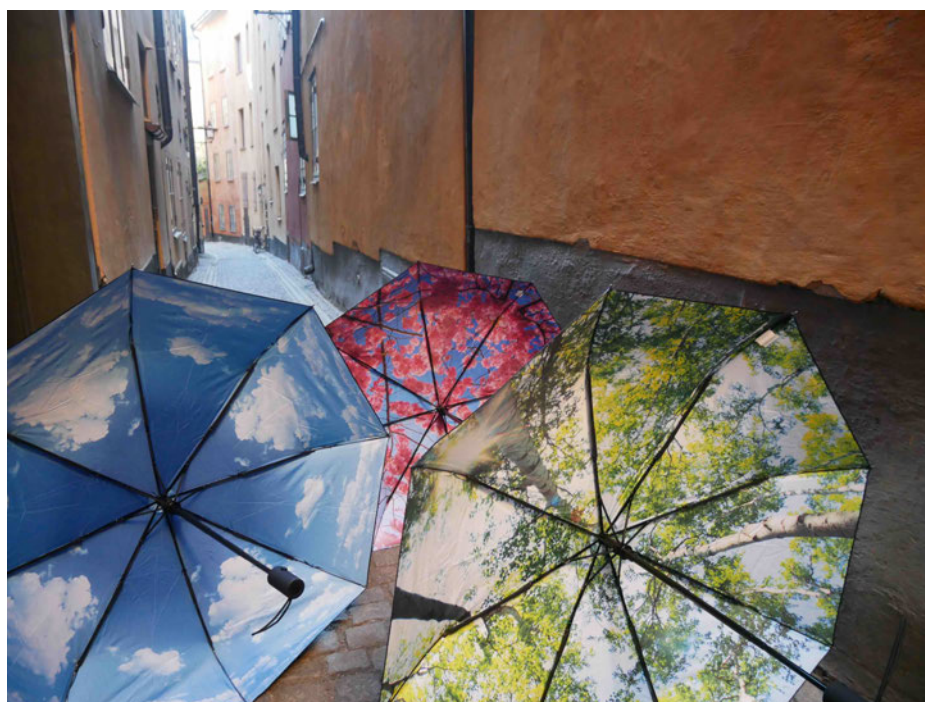

W:€25|RRP:€59

· H A P P Y S W E E D S ·

LEMON
ART.NO:HS093
EAN:7350079690651
W:€25|RRP:€59

CHERRY
ART.NO:HS181
EAN:7350079690767
W:€25|RRP:€59

CASH FLOW
ART.NO:HS128
EAN:7350079690569
W:€25|RRP:€59

· HAPPYSWEEDS ·